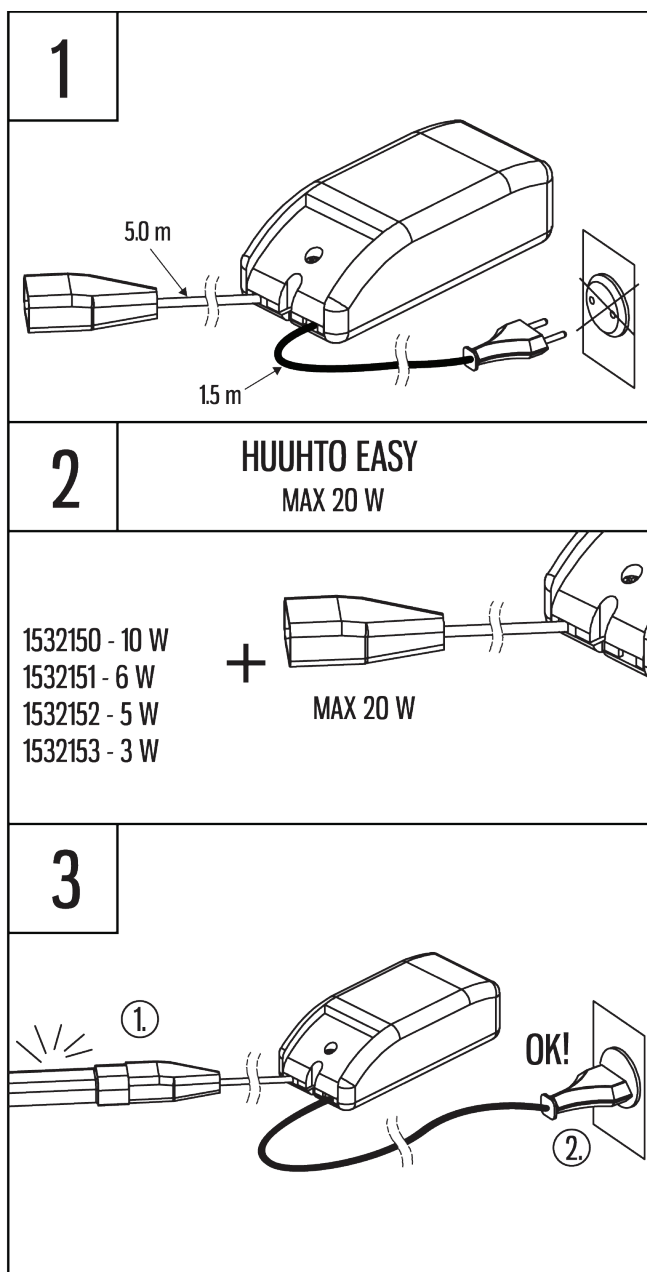

DATA SHEET

HUUHTO EASY

Power	Length	Product No.
24 V / 10 W	1015 mm	1532150
24 V / 6 W	615 mm	1532151
24 V / 5 W	515 mm	1532152
24 V / 3 W	315 mm	1532153

1532098

Connector 3cm

1532097

Supply cable 500 cm

1532109

Connector 20 cm

Ambient temperature 0°C ... +45°C

K	CRI	lm / m	IP
3500	> 85	529	44

Cariitti Oy
www.cariitti.com

Subject to change.

Munkinmäentie 9
02400 Kirkkonummi
Finland

TRANSFORMER SETS

1532148