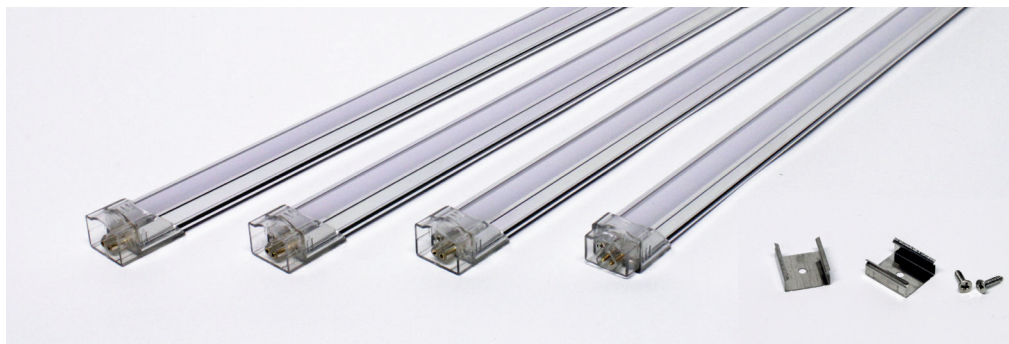

DATA SHEET

HUUHTO EASY

Power	Length	Product No.
24 V / 10 W	1015 mm	1532150
24 V / 6 W	615 mm	1532151
24 V / 5 W	515 mm	1532152
24 V / 3 W	315 mm	1532153

1532098

Connector 3cm

1532097

Supply cable 500 cm

1532109

Connector 20 cm

Ambient temperature 0°C ... +45°C

K	CRI	lm / m	IP
3500	> 85	529	44

Cariitti Oy
www.cariitti.com

Subject to change.

Munkinmäentie 9
02400 Kirkkonummi
Finland

TRANSFORMER SETS

1532148