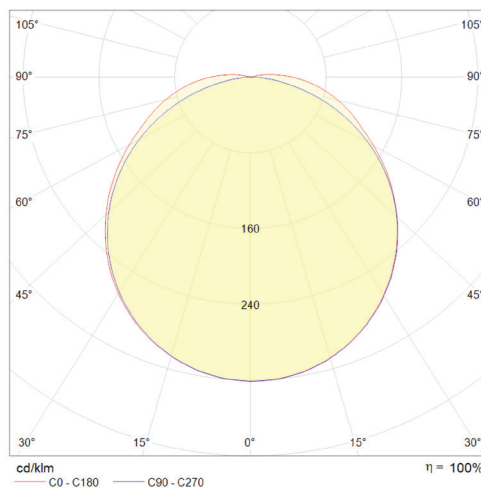

Ambient temperature 0°C ... +45°C

K	CRI	lm / m	IP
3500	> 85	529	44

Cariitti Oy
www.cariitti.com

Subject to change.

Munkinmäentie 9
02400 Kirkkonummi
Finland