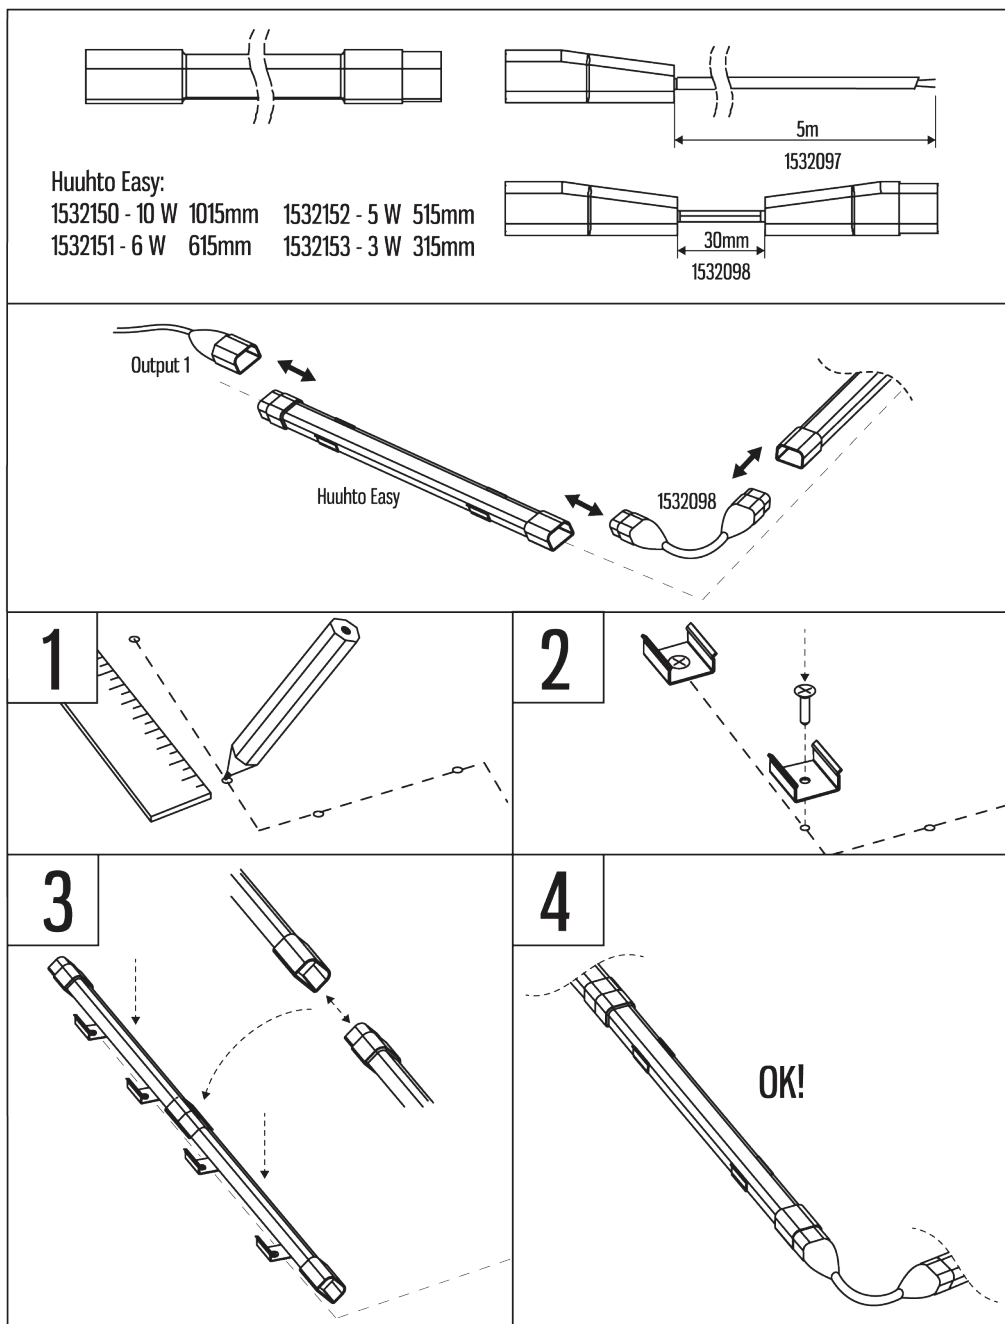

DATA SHEET

HUUHTO EASY

Power	Length	Product No.
24 V / 10 W	1015 mm	1532150
24 V / 6 W	615 mm	1532151
24 V / 5 W	515 mm	1532152
24 V / 3 W	315 mm	1532153

1532098

Connector 3cm

1532097

Supply cable 500 cm

1532109

Connector 20 cm

Ambient temperature 0°C ... +45°C

K	CRI	lm / m	IP
3500	> 85	529	44

Cariitti Oy
www.cariitti.com

Subject to change.

Munkinmäentie 9
02400 Kirkkonummi
Finland

TRANSFORMER SETS

1532148